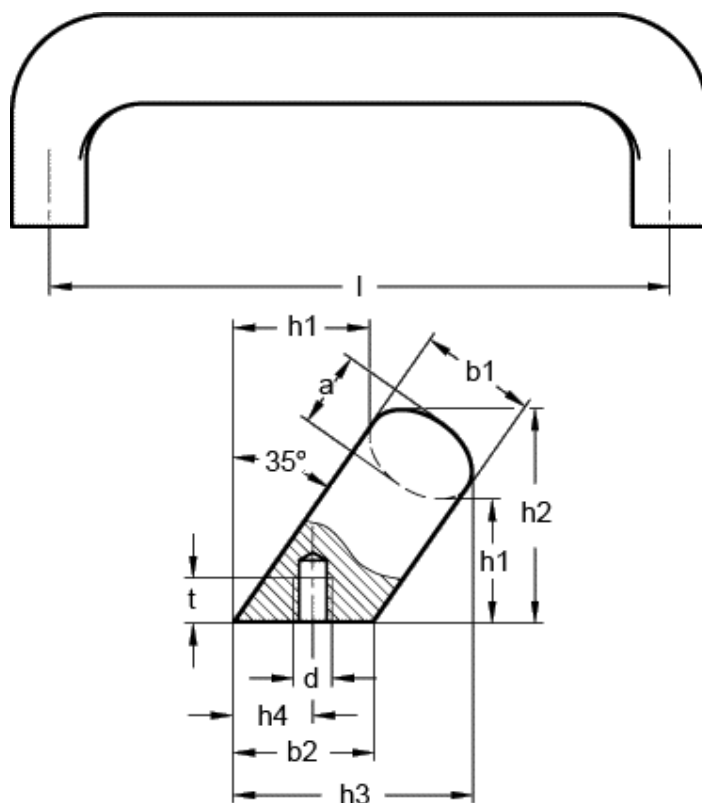

Varenummer: 20176149

Beskrivelse: E+G Bøjlegreb GN 565.2-20-128-SW

## Mål

a	= 13	l	= 128
b1	= 20	r	= 13
b2	= 24	t min	= 10
d	= M6		
h1	= 32		
h2	= 48		
h3	= 50		
h4 +1	= 13.5		